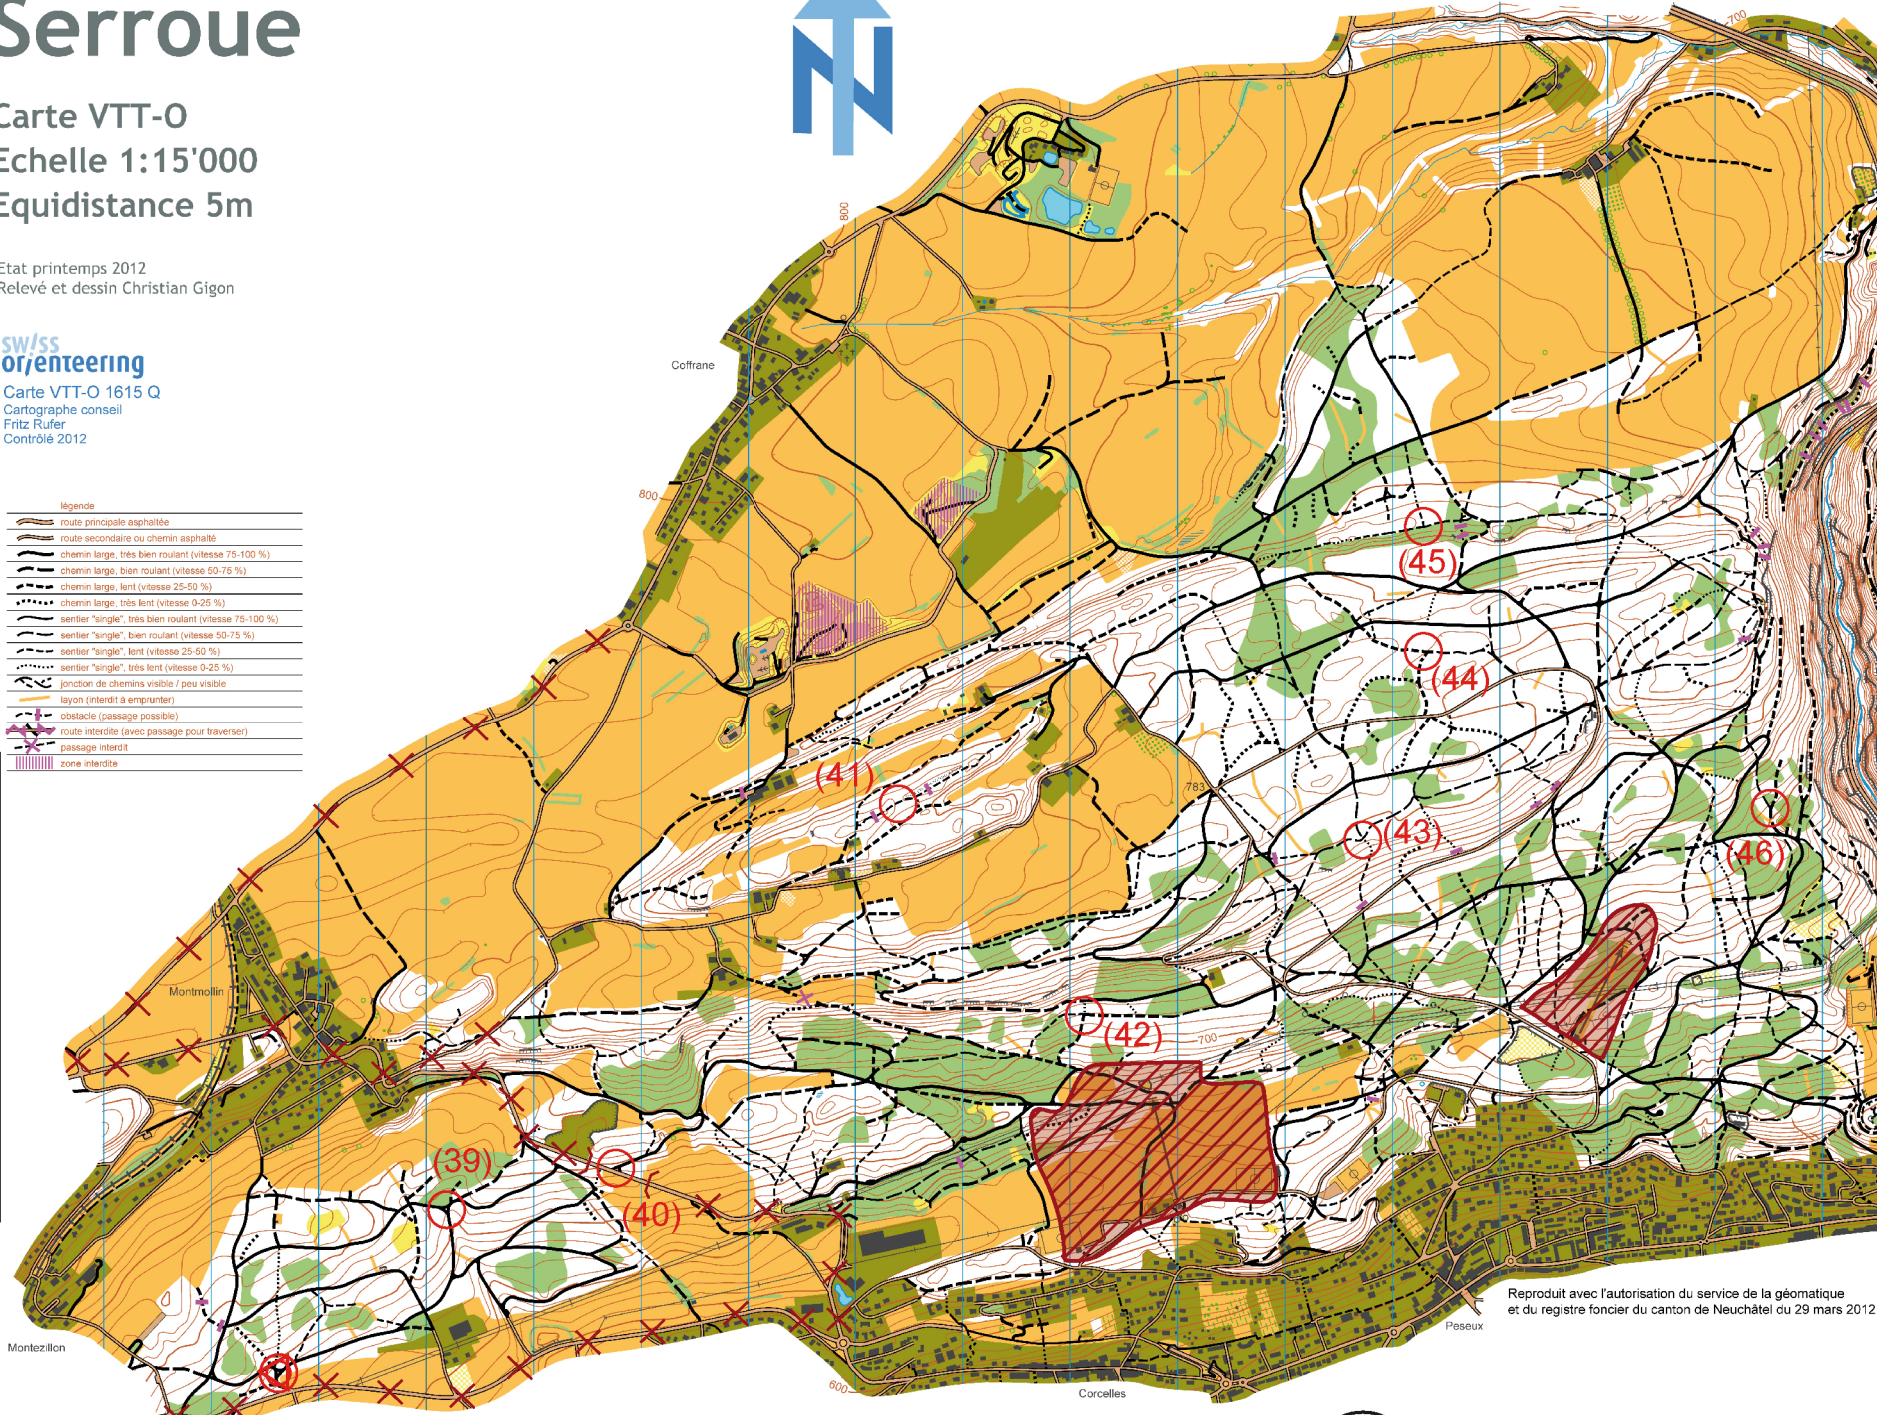

8^e JURA
RAID AVENTURE
1^{ER} JUIN 2013

Expert
CARTE 3

Serroue

Carte VTT-O
Echelle 1:15'000
Equidistance 5m

Etat printemps 2012
Relevé et dessin Christian Gigon

swiss
orienteering

Carte VTT-O 1615 Q
Cartographe conseil
Fritz Rüfer
Contrôlé 2012

légende	
	route principale asphaltée
	route secondaire ou chemin asphalté
	chemin large, très bien roulant (vitesse 75-100 %)
	chemin large, bien roulant (vitesse 60-75 %)
	chemin large, lent (vitesse 25-50 %)
	chemin large, très lent (vitesse 0-25 %)
	sentier "single", très bien roulant (vitesse 75-100 %)
	sentier "single", bien roulant (vitesse 50-75 %)
	sentier "single", lent (vitesse 25-50 %)
	sentier "single", très lent (vitesse 0-25 %)
	jonction de chemins visible / peu visible
	layon (interdit à emprunter)
	obstacle (passage possible)
	route interdite (avec passage pour traverser)
	passage interdit
	zone interdite

VTT-Orientation

Description des postes

ORDRE LIBRE
Temps max. 90 minutes
Pénalités 15'/poste manquant
5'/minute dépassée

- (39) intersection de chemins
- (40) intersection route et chemin
- (41) col
- (42) intersection de chemins
- (43) intersection de chemins
- (44) intersection de chemins
- (45) intersection de chemins
- (46) intersection de chemins

- Route/Chemin interdits
Verbotene Weg/Strasse
- Zone interdite
Gespärte Zone
- Passage obligatoire
Obligatorisch Durchgang

Echelle: 1:15'000
Equidistance: 5m

Reproduit avec l'autorisation du service de la géomatique et du registre foncier du canton de Neuchâtel du 29 mars 2012