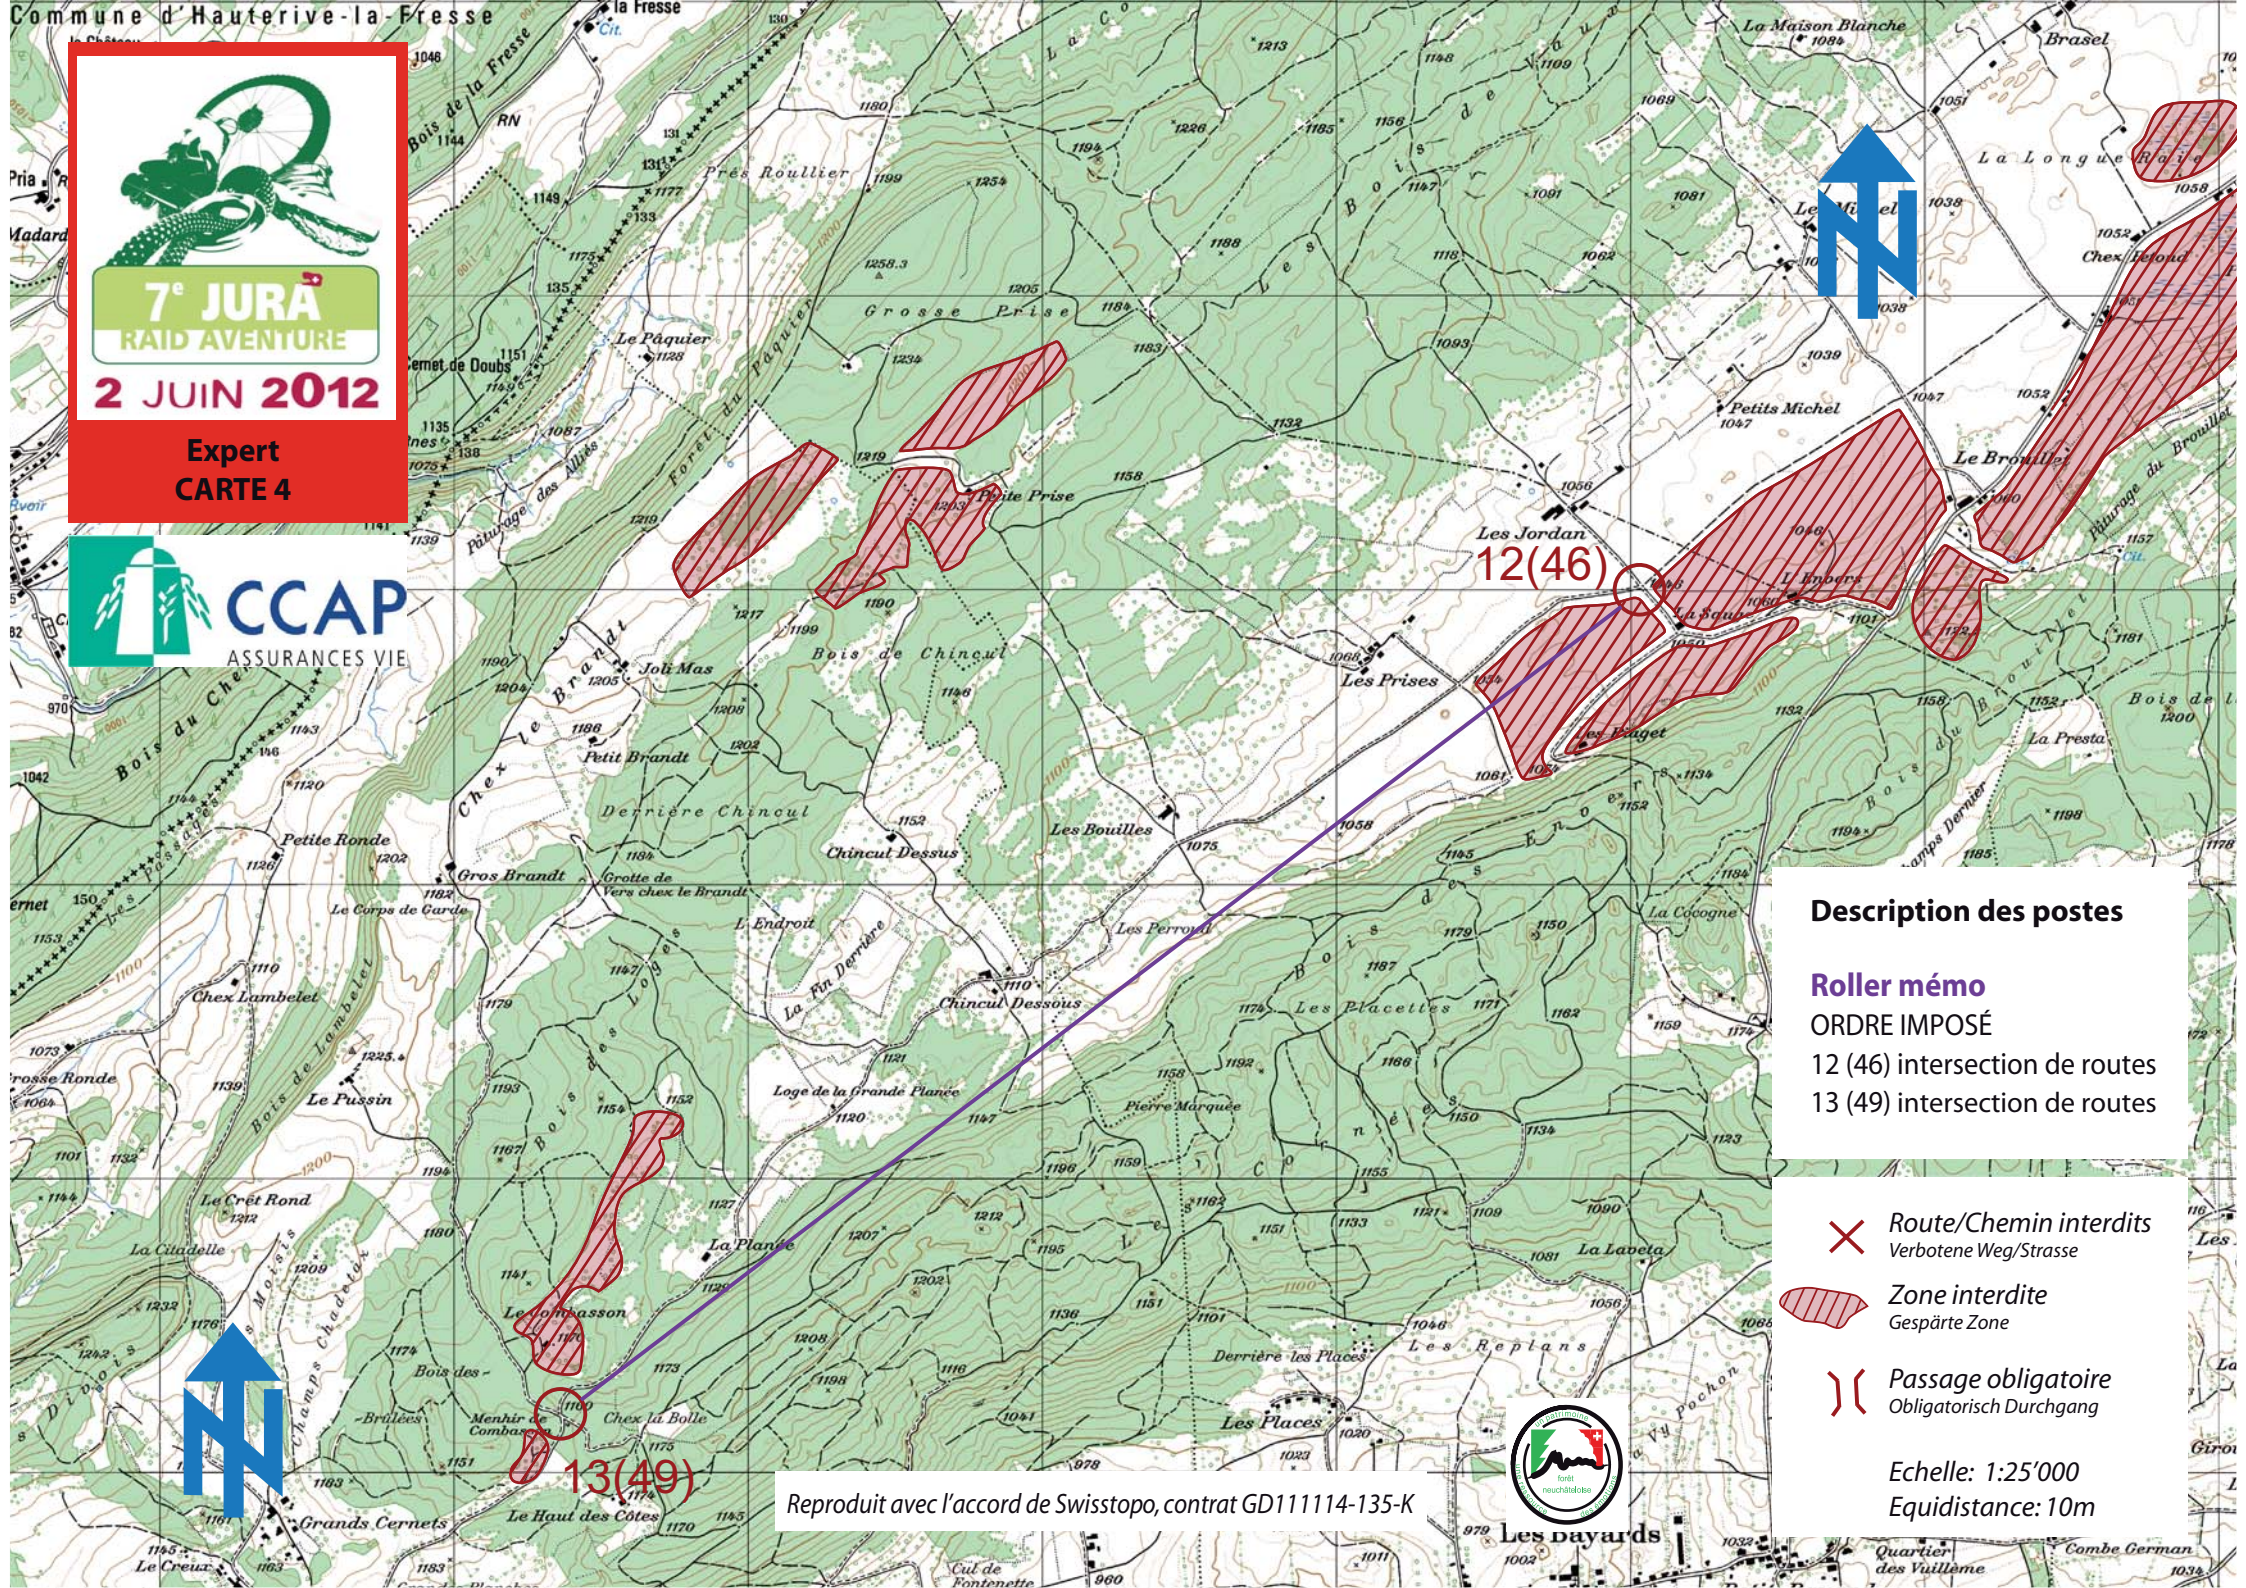

**7^e JURA
RAID AVENTURE**

2 JUIN 2012

**Expert
CARTE 4**

CCAP
ASSURANCES VIE

Description des postes

- Roller mémo**
ORDRE IMPOSÉ
 12 (46) intersection de routes
 13 (49) intersection de routes

-  Route/Chemin interdits
Verbotene Weg/Strasse
-  Zone interdite
Gespärte Zone
-  Passage obligatoire
Obligatorisch Durchgang

Echelle: 1:25'000
Equidistance: 10m

Reproduit avec l'accord de Swisstopo, contrat GD111114-135-K