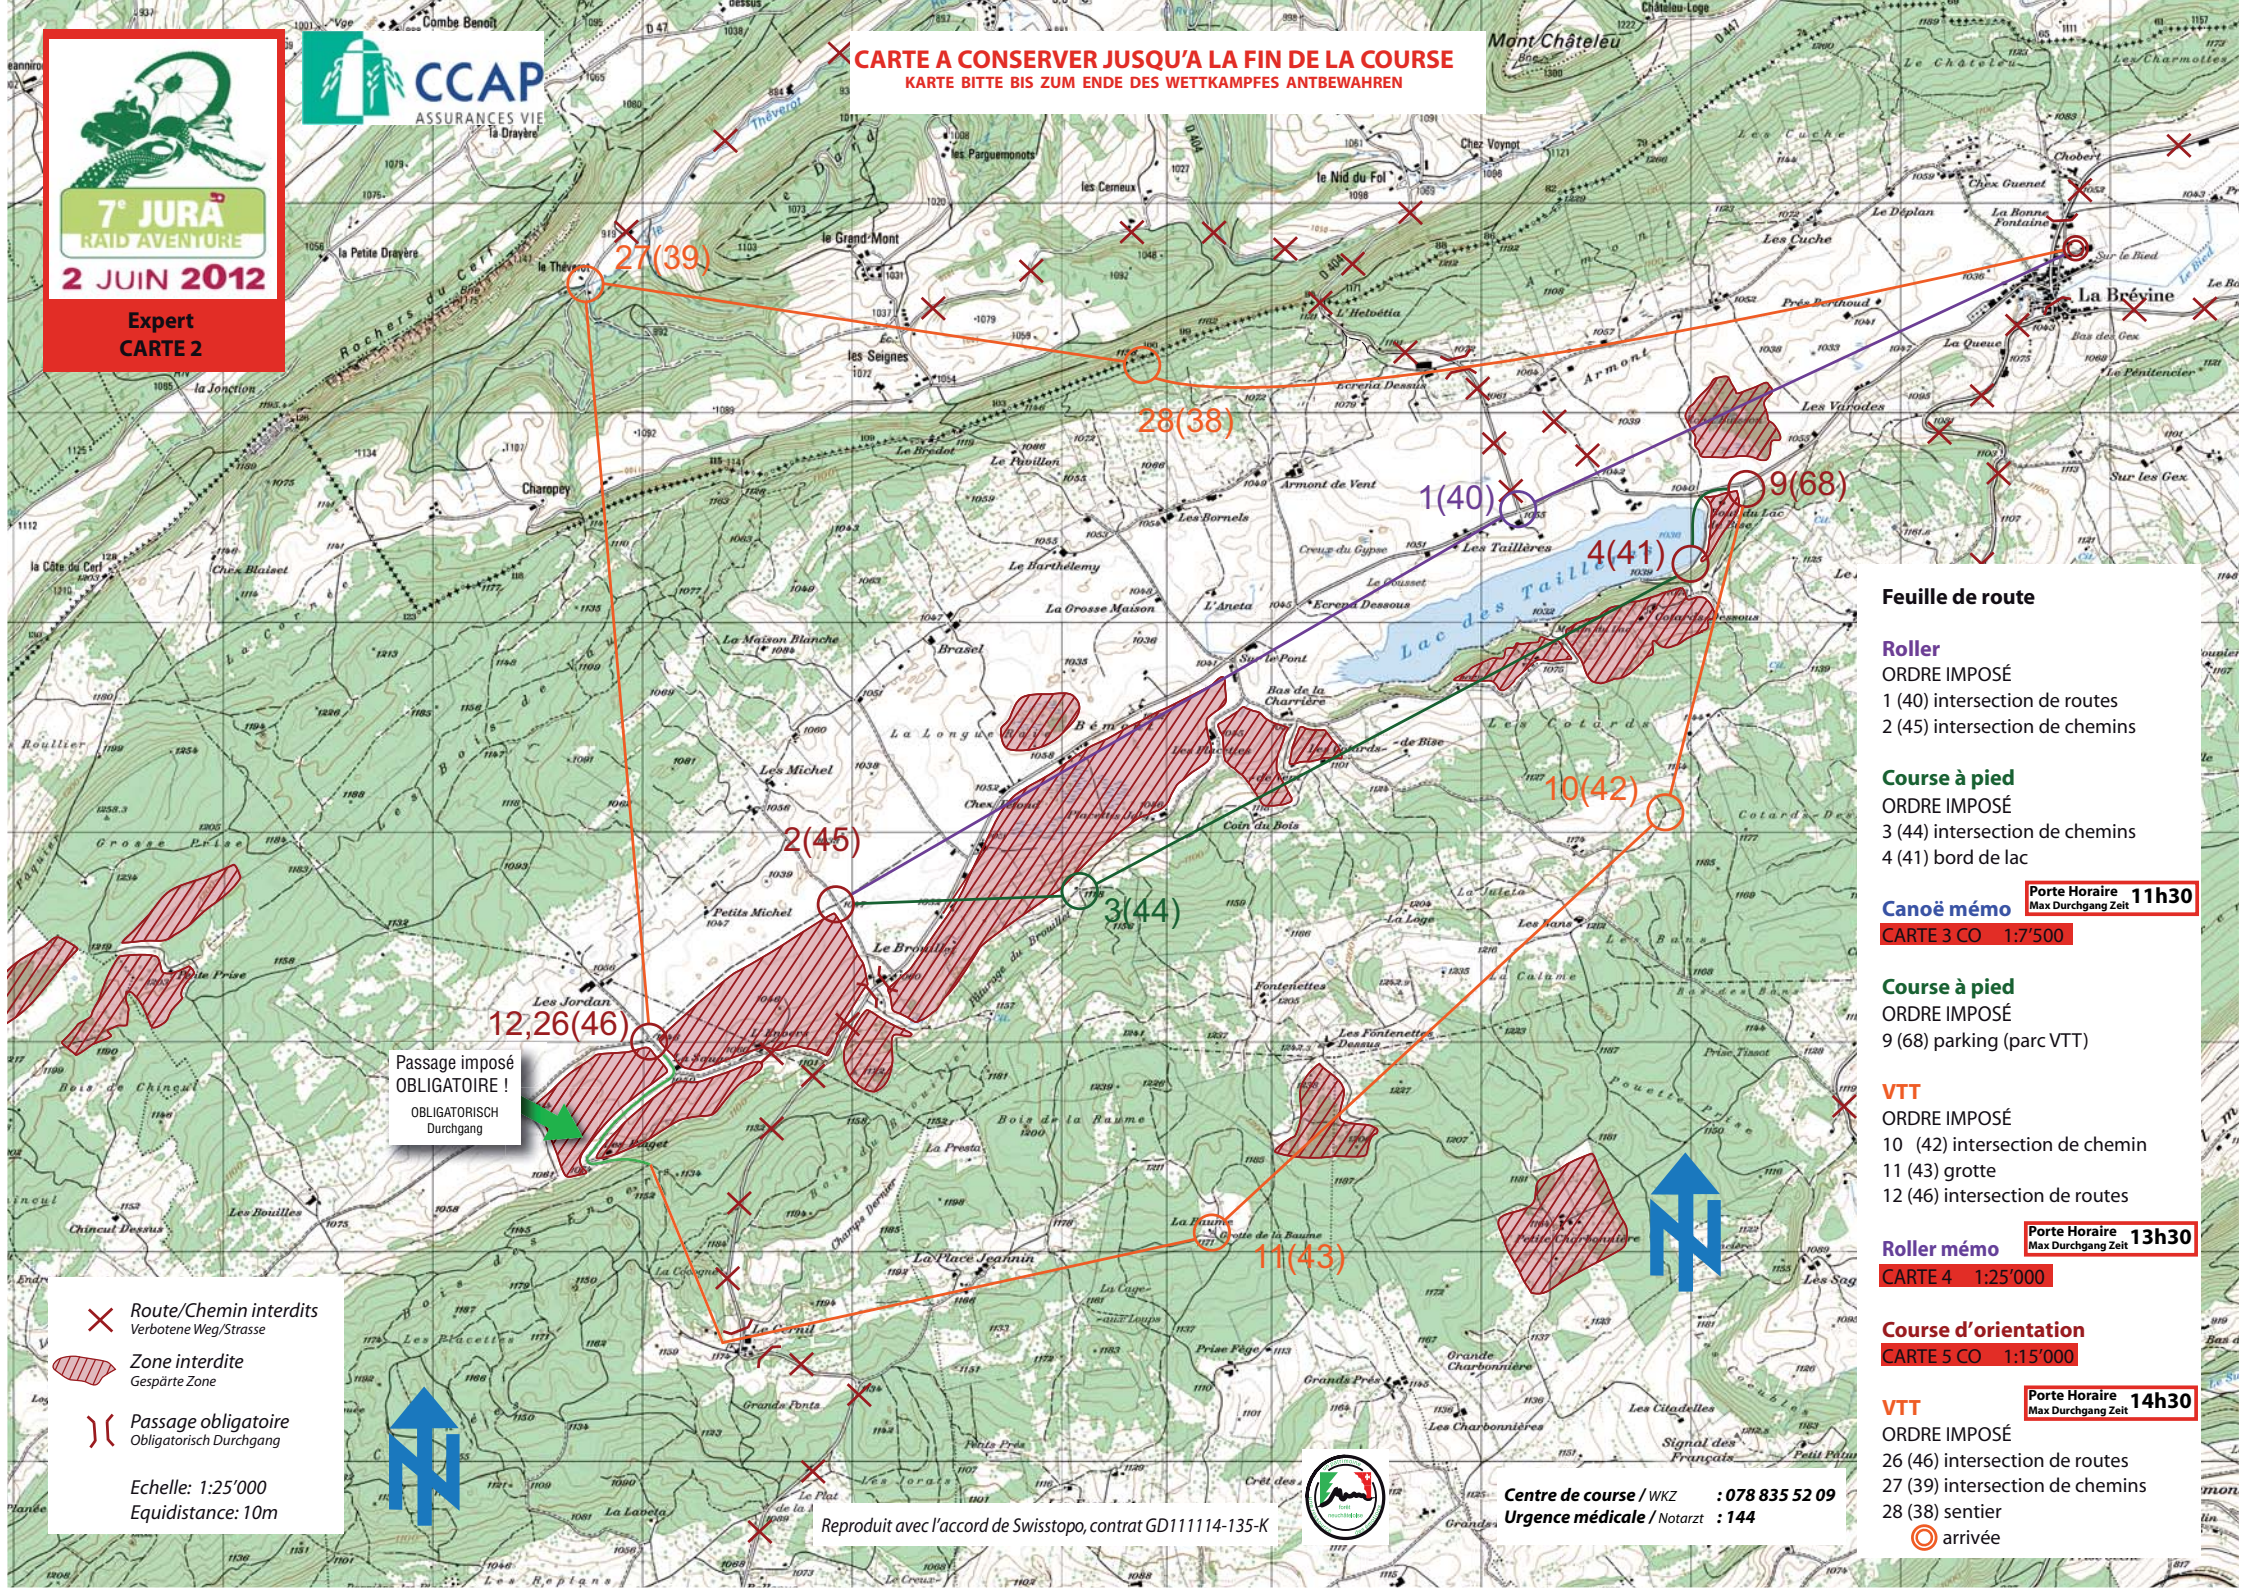

7^e JURA RAID AVENTURE

2 JUNI 2012

Expert
CARTE 2

CARTE A CONSERVER JUSQU'A LA FIN DE LA COURSE
KARTE BITTE BIS ZUM ENDE DES WETTKAMPFES ANTBEWAHREN

- Route/Chemin interdits
Verbotene Weg/Strasse
- Zone interdite
Gespärte Zone
- Passage obligatoire
Obligatorisch Durchgang

Echelle: 1:25'000
Equidistance: 10m

Reproduit avec l'accord de Swisstopo, contrat GD11114-135-K

Centre de course / WKZ : 078 835 52 09
Urgence médicale / Notarzt : 144

Feuille de route

Roller
ORDRE IMPOSÉ
1 (40) intersection de routes
2 (45) intersection de chemins

Course à pied
ORDRE IMPOSÉ
3 (44) intersection de chemins
4 (41) bord de lac

Canoë mémo Porte Horaire 11h30
Max Durchgang Zeit
CARTE 3 CO 1:7'500

Course à pied
ORDRE IMPOSÉ
9 (68) parking (parc VTT)

VTT
ORDRE IMPOSÉ
10 (42) intersection de chemin
11 (43) grotte
12 (46) intersection de routes

Roller mémo Porte Horaire 13h30
Max Durchgang Zeit
CARTE 4 1:25'000

Course d'orientation
CARTE 5 CO 1:15'000

VTT Porte Horaire 14h30
Max Durchgang Zeit
ORDRE IMPOSÉ
26 (46) intersection de routes
27 (39) intersection de chemins
28 (38) sentier
○ arrivée