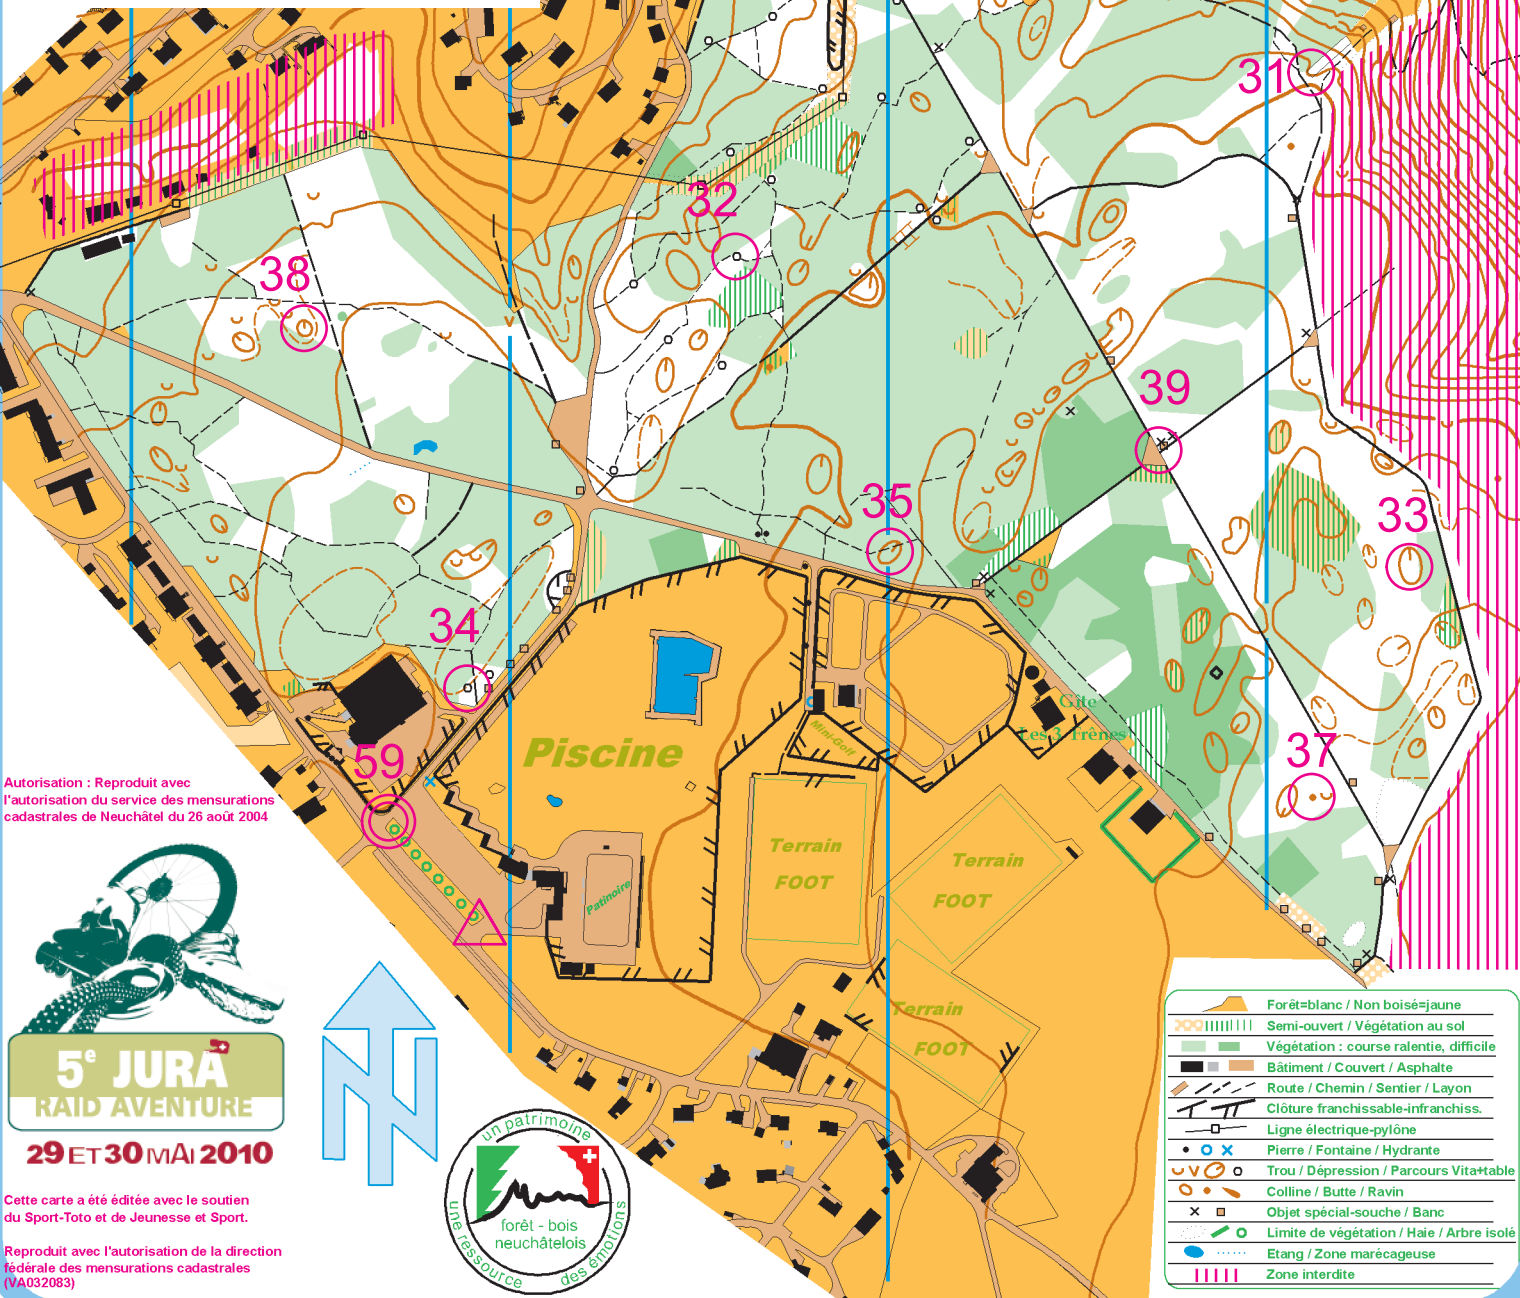

## La Joux Pélichet / Le Locle

Echelle 1:5'000

### Carte 1 - CO

#### Section 1 - CO - Ordre libre

- 31 Départ saut à ski
- 32 Élément parcours vita 14
- 33 Petite dépression
- 34 Table en bois
- 35 Petite dépression
- 36 Souche
- 37 Petite bosse
- 38 Petite Dépression
- 39 Croisement de chemin

Autorisation : Reproduit avec l'autorisation du service des mensurations cadastrales de Neuchâtel du 26 août 2004

**5<sup>e</sup> JURA RAID AVENTURE**  
29 ET 30 MAI 2010

Cette carte a été éditée avec le soutien du Sport-Toto et de Jeunesse et Sport.